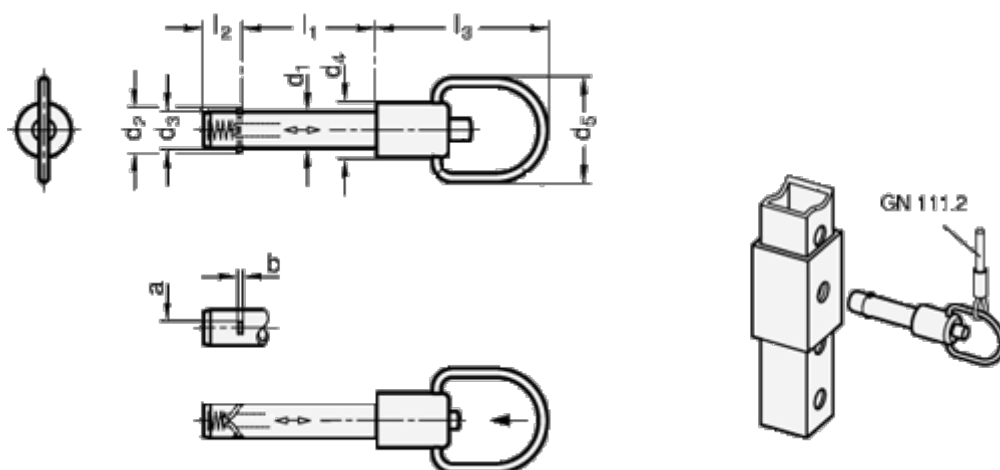

Varenummer: 202143830
 Beskrivelse: E+G
 Låsepal med aksial-lås, GN 214.3-8-30

Mål

a	= 2.8	l2	= 8.4
b	= 1.0	l3	= 38.0
d1 -0,01	= 8	Max. statisk belastning (KN) = 28	
d2	= 10.4		
d3	= 7.9		
d4	= 12		
d5	= 23		
l1 +0,4	= 30		